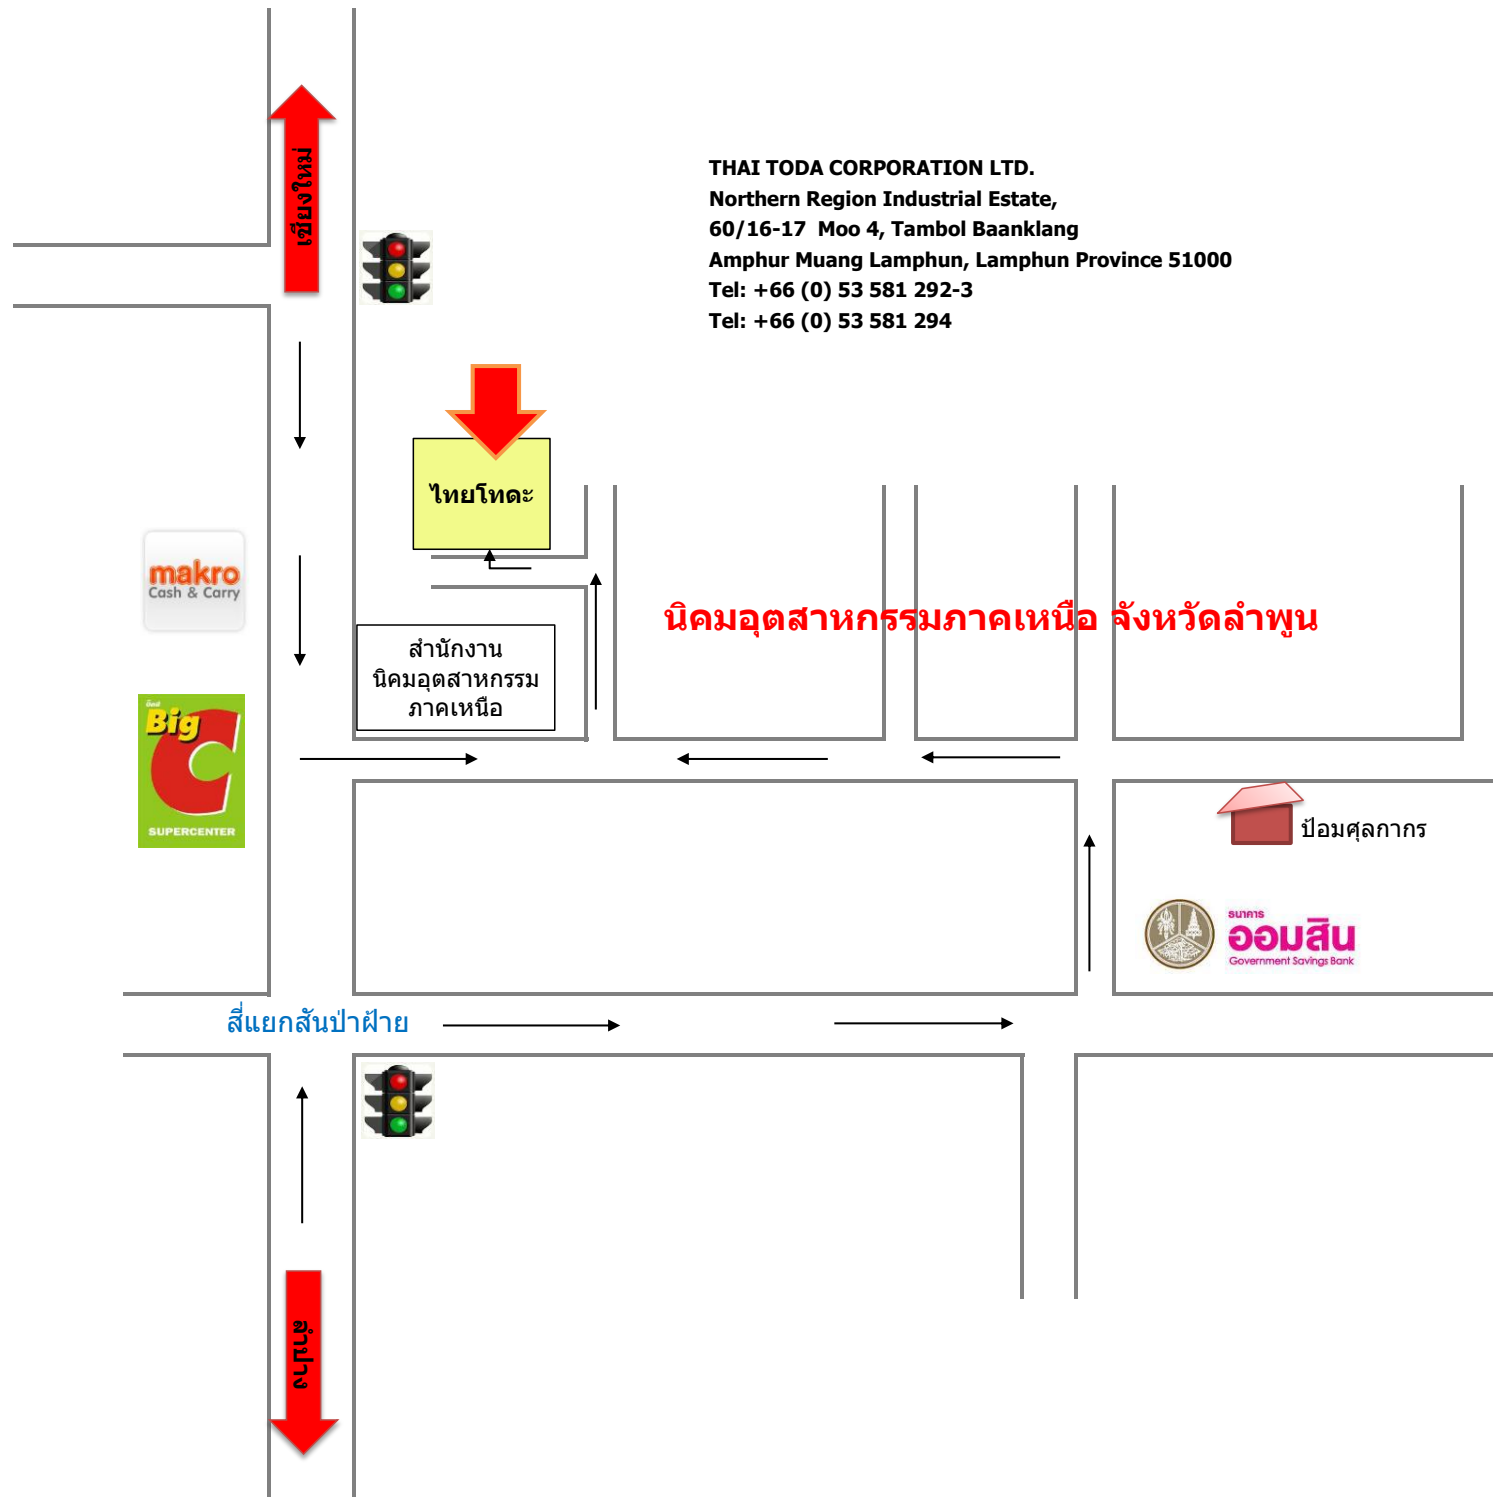

THAI TODA CORPORATION LTD.
Northern Region Industrial Estate,
60/16-17 Moo 4, Tambol Baanklang
Amphur Muang Lamphun, Lamphun Province 51000
Tel: +66 (0) 53 581 292-3
Tel: +66 (0) 53 581 294

ไทยโตะ

สำนักงาน
นิคมอุตสาหกรรม
ภาคเหนือ

นิคมอุตสาหกรรมภาคเหนือ จังหวัดลำพูน

ป้อมศุลกากร

สี่แยกสันป่าฝ้าย

ลำปาง

เชียงใหม่